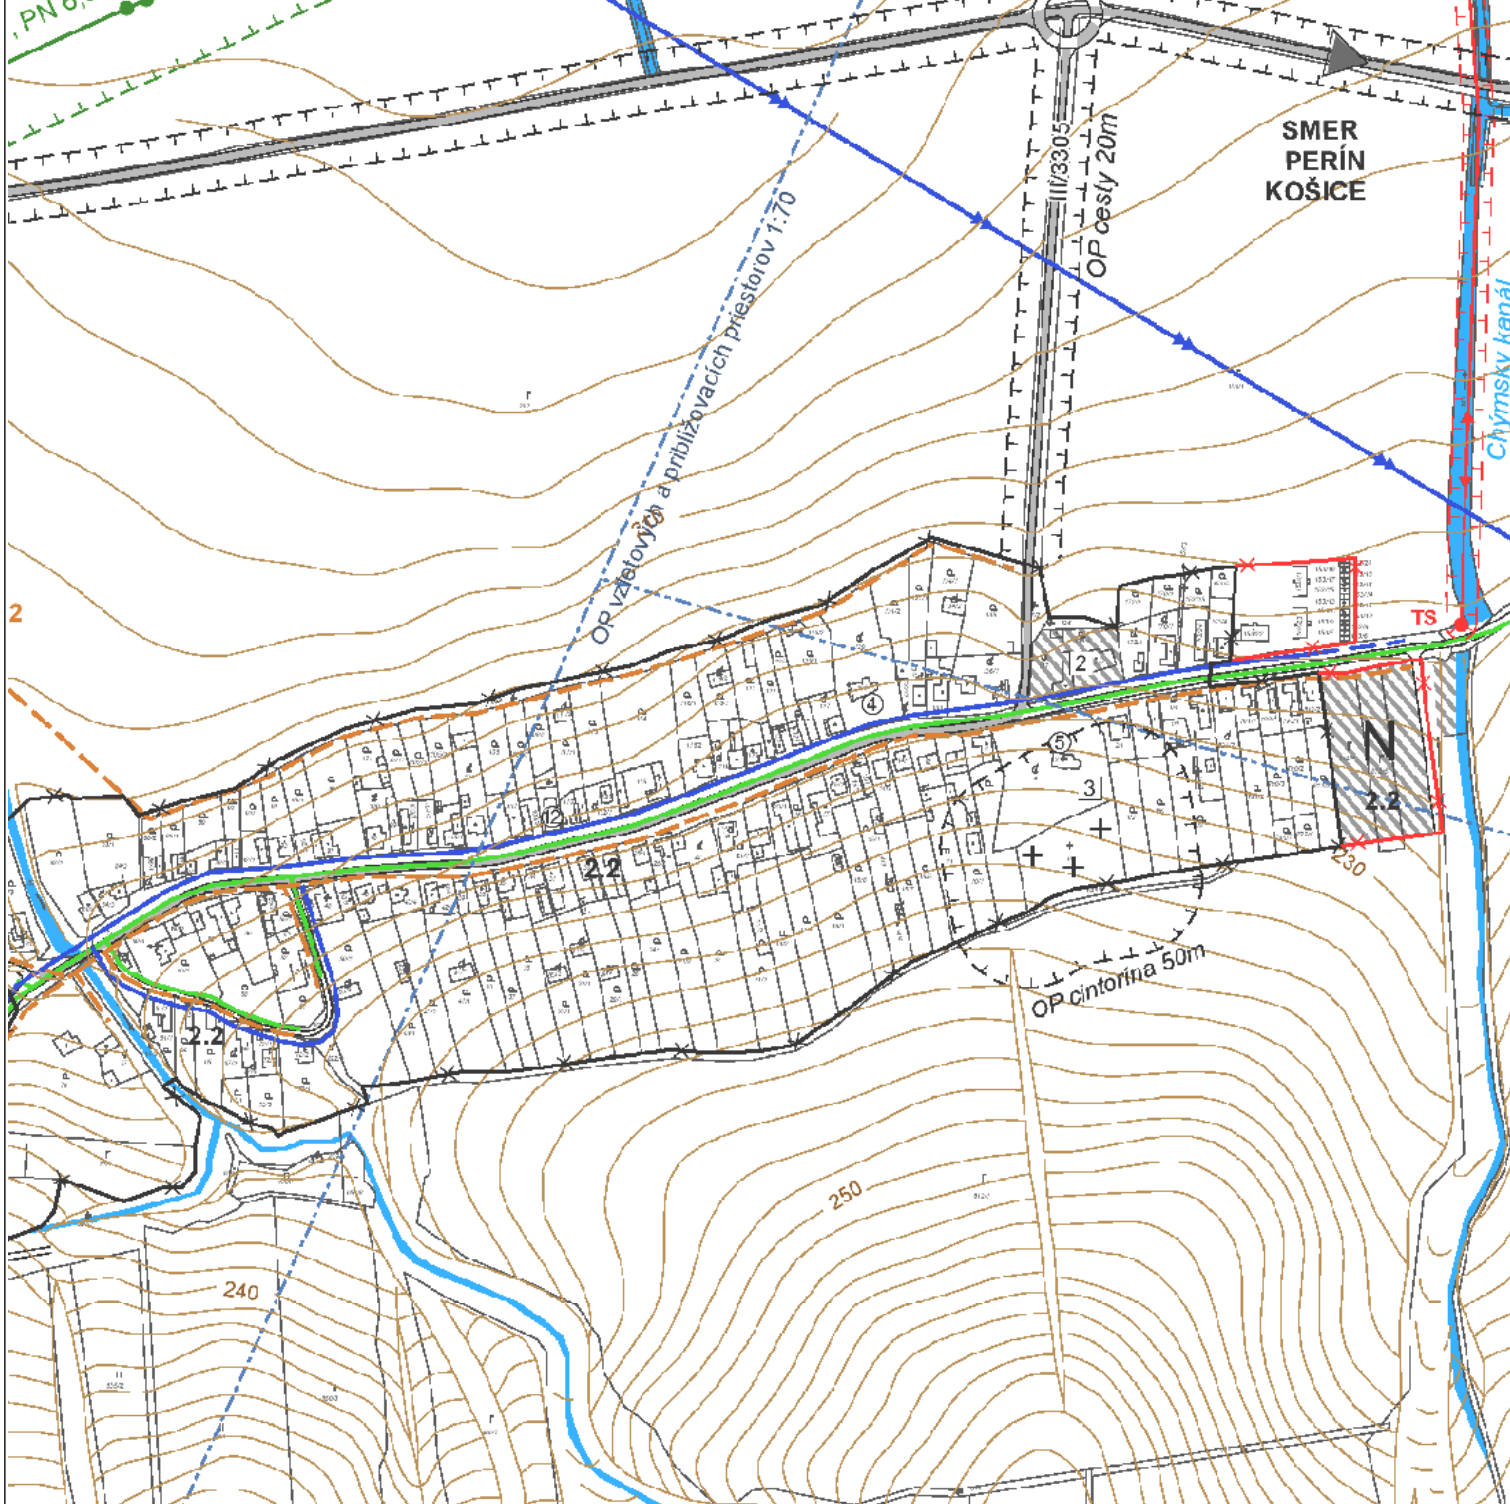

PN 6

SMER
PERIN
KOŠICE

OP vzetových a priblizovacich priestorov 1:70

OP cesty 20m

Clymsky kanál

TS

OP cintorina 50m

240

250

230

2

2.2

2.2

2.2

2

3

4

5